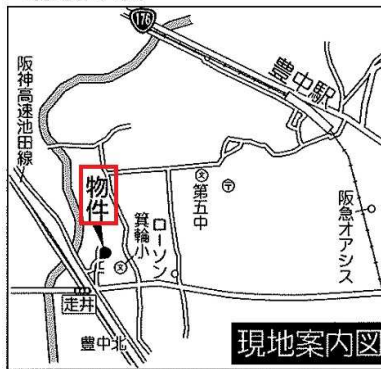

～学区～

★箕輪小学校
★第五中学校

限定1区画！

駐車2台可

■現地案内図

現地案内図

■拡大図

カーナビ入力:豊中市箕輪1-4-1付近

カーナビをご利用の際は「豊中市箕輪1丁目4-1」で検索ください。

■所在：豊中市箕輪1丁目 ■交通：阪急宝塚線「豊中」駅 徒歩約18分 ■用途：第一種中高層住居専用地域
 ■地目：宅地 ■建ぺい率/容積率：60%/200% ■土地面積：104.39m² ■建物面積：95.64m²
 ■構造：木造2階建 ■取引態様：仲介 ■広告期限：令和2年3月末日

宅地建物取引業免許 大阪府知事(1)第58881号
 一級建築士事務所 大阪府知事登録(イ)第24921号