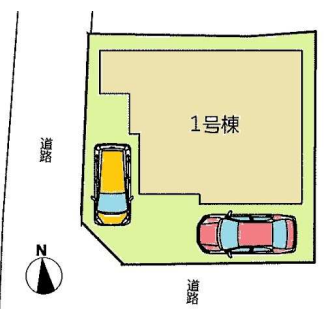

『豊中市箕輪1丁目』

ご内覧予約受付中！

南向き！角地！

敷地面積 約31坪以上

◇地震に強い耐震等級3の家！

2階建て：4LDK

◇住宅性能評価書取得！

◇フラット35S対応住宅！

～学区～

★箕輪小学校
★第五中学校

限定1区画！

駐車2台可

■現地案内図

現地案内図

■拡大図

カーナビ入力:豊中市箕輪1-4-1付近

カーナビをご利用の際は「豊中市箕輪1丁目4-1」で検索ください。

■所在：豊中市箕輪1丁目 ■交通：阪急宝塚線「豊中」駅 徒歩約18分 ■用途：第一種中高層住居専用地域
 ■地目：宅地 ■建ぺい率/容積率：60%/200% ■土地面積：104.39m² ■建物面積：95.64m²
 ■構造：木造2階建 ■取引態様：仲介 ■広告期限：令和2年3月末日

宅地建物取引業免許 大阪府知事(1)第58881号
 一級建築士事務所 大阪府知事登録(イ)第24921号