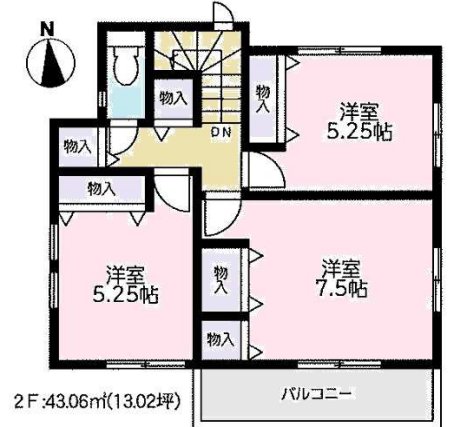

毎週

土

日

11:00
▼
16:00

『堂々完成！』
オープンハウス開催！

土地・建物セット価格(税込)

新築！

3,680万円

『豊中市箕輪1丁目』

ご内覧予約受付中！

南向き！角地！

敷地面積 約31坪以上

◇地震に強い耐震等級3の家！

2階建て：4LDK

◇住宅性能評価書取得！

◇フラット35S対応住宅！

～学区～

★箕輪小学校
★第五中学校