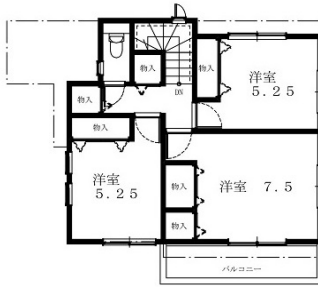

豊中市
箕輪
新築戸建て

広告初登場!!
新規分譲
★限定1区画★
先着順申し込み受付!

土地建物セット価格

2階建て!

3,680万円

駐車2台可

【1階】

★広々LDK17帖★

【2階】

4LDK!

◆南向き!

◆角地!

◆日当良好!

◆広々土地31坪! ◆住宅性能評価(耐震等級3)!

◆阪急宝塚線「豊中」駅まで徒歩約16分 ◆学区: 箕輪小学校・第五中学校

◆同仕様のモデルハウスをご案内します! ◆まずはお電話ください! ◆

- 所在地/豊中市箕輪1丁目 ●交通/阪急宝塚線「豊中」駅徒歩約16分 ●地目/宅地 ●用途地域/第一種中高層住居専用地域
- 建ぺい率/60% ●容積率/200% ●敷地面積/約104.39㎡ ●延床面積/約95.64㎡ ●構造/木造2階建
- 取引態様/仲介 ●広告有効期限/令和元年12月末日

宅地建物取引業免許 大阪府知事(1)第58881号
一級建築士事務所 大阪府知事登録(イ)第24921号