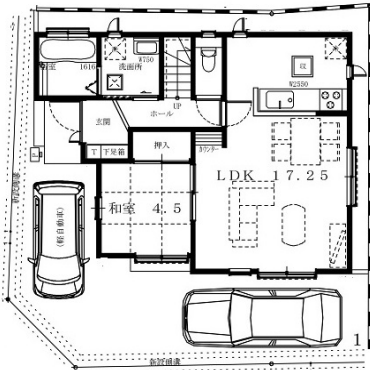

豊中市
箕輪
新築戸建て

広告初登場!!
新規分譲
★限定1区画★
先着順申し込み受付!

土地建物セット価格

2階建て!

3,680万円

駐車2台可

【1階】

★広々LDK17帖★

【2階】

4LDK!

◆南向き!

◆角地!

◆日当良好!

◆広々土地31坪! ◆住宅性能評価(耐震等級3)!

◆阪急宝塚線「豊中」駅まで徒歩約16分 ◆学区: 箕輪小学校・第五中学校

◆同仕様のモデルハウスをご案内します! ◆まずはお電話ください! ◆

- 所在地/豊中市箕輪1丁目 ●交通/阪急宝塚線「豊中」駅徒歩約16分 ●地目/宅地 ●用途地域/第一種中高層住居専用地域
- 建ぺい率/60% ●容積率/200% ●敷地面積/約104.39㎡ ●延床面積/約95.64㎡ ●構造/木造2階建
- 取引態様/仲介 ●広告有効期限/令和元年12月末日

宅地建物取引業免許 大阪府知事(1)第58881号
一級建築士事務所 大阪府知事登録(イ)第24921号