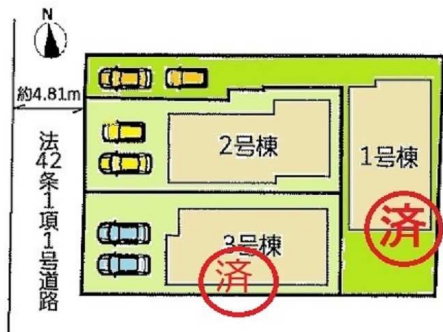

# 『豊中市岡町北』

↓ **300万円ダウン！**

4,080万円

阪急宝塚線「岡町」駅  
徒歩約8分！

価格変更しました！

**★ラスト1邸★**

- ★克明小学校 徒歩約8分
- ★第五中学校 徒歩約13分
- ★岡町図書館 徒歩約6分
- ★轟木公園 徒歩約4分

敷地面積 **約32坪付き！**

**駐車2台可！**

- ◇地震に強い耐震等級3の家！
- ◇住宅性能評価書取得！
- ◇フラット35S対応住宅！

【全3区画】

★2号棟★

■第1種低層住居専用  
地域で閑静な住宅街

- 所在：豊中市岡町北2丁目 ■交通：阪急宝塚線「岡町」駅徒歩約8分 ■用途：第一種低層住居専用地域
- 地目：宅地 ■建ぺい率/容積率：60%/150% ■土地面積：108.65㎡ ■建物面積：93.98㎡
- 構造：木造2階建 ■建築確認番号：第KS118-6110-00816号
- 接道：公道 ■取引態様：仲介 ■広告期限：平成31年3月末日