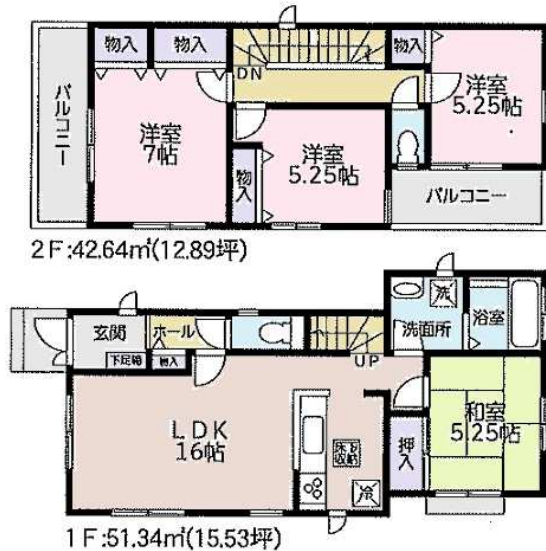

**駐車2台可！**

- ◇地震に強い耐震等級3の家！
- ◇住宅性能評価書取得！
- ◇フラット35S対応住宅！

【全3区画】

★2号棟★

■第1種低層住居専用  
地域で閑静な住宅街

- 所在：豊中市岡町北2丁目 ■交通：阪急宝塚線「岡町」駅徒歩約8分 ■用途：第一種低層住居専用地域
- 地目：宅地 ■建ぺい率/容積率：60%/150% ■土地面積：108.65㎡ ■建物面積：93.98㎡
- 構造：木造2階建 ■建築確認番号：第KS118-6110-00816号
- 接道：公道 ■取引態様：仲介 ■広告期限：平成31年3月末日