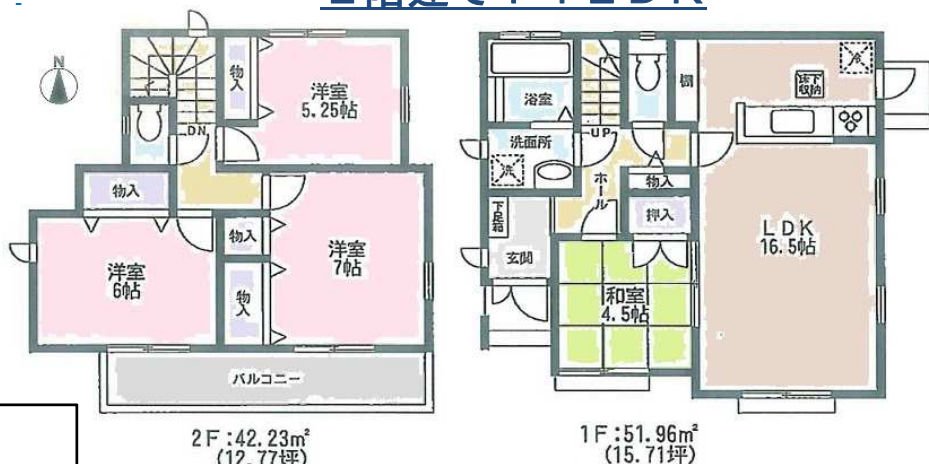

**価格変更しました!**

敷地面積 **約33坪以上**

◇地震に強い耐震等級3の家!

◇住宅性能評価書取得!

◇フラット35S対応住宅

2階建て: 4LDK

～学区～

★豊島西小学校

★第一中学校

**限定1区画!**

**2台ガレージ可**

■現地案内図

■拡大図

カーナビをご利用の際は「豊中市今在家町5-13」で検索ください。

■所在: 豊中市今在家町 ■交通: 阪急神戸線「園田」駅 徒歩約19分 ■用途: 準工業地域 ■地目: 宅地  
■建ぺい率/容積率: 60%/200% ■土地面積: 112.14m<sup>2</sup> ■建物面積: 94.19m<sup>2</sup> ■構造: 木造2階建  
■建築確認番号: 第NK117-6110-00380号 ■広告期限: 平成29年6月末日