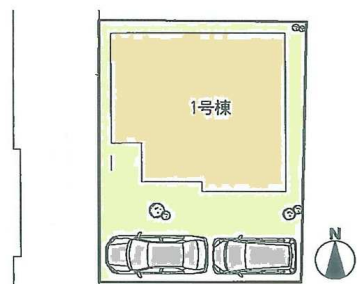

**価格変更しました!**

敷地面積 **約33坪以上**

◇地震に強い耐震等級3の家!

◇住宅性能評価書取得!

◇フラット35S対応住宅

2階建て: 4LDK

～学区～

★豊島西小学校

★第一中学校

**限定1区画!**

**2台ガレージ可**

■現地案内図

■拡大図

カーナビをご利用の際は「豊中市今在家町5-13」で検索ください。

■所在: 豊中市今在家町 ■交通: 阪急神戸線「園田」駅 徒歩約19分 ■用途: 準工業地域 ■地目: 宅地  
■建ぺい率/容積率: 60%/200% ■土地面積: 112.14m<sup>2</sup> ■建物面積: 94.19m<sup>2</sup> ■構造: 木造2階建  
■建築確認番号: 第NK117-6110-00380号 ■広告期限: 平成29年6月末日